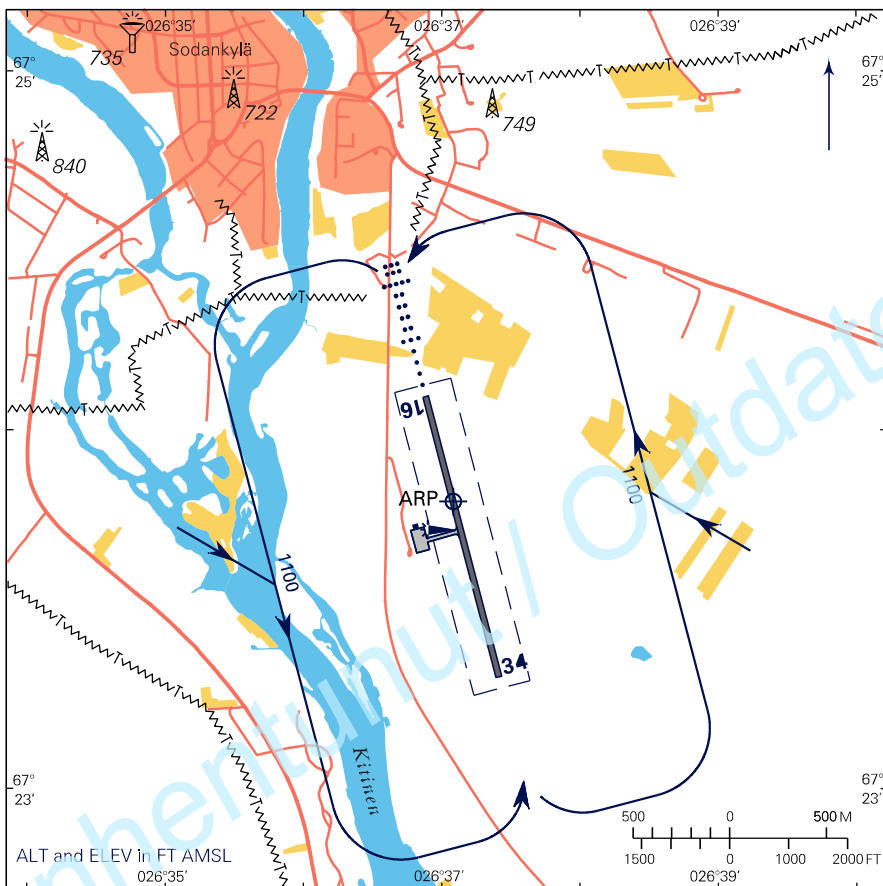

1. ARP, sijainti / location

672348N 0263705E, 2 NM SE of Sodankylä

2. Lentopaikan pitäjä / Aerodrome operator

Sodankylän kunta / Sodankylä Commune

TEL +358 400 396 735

3. Osoite / Address

Sodankylän lentoasema / Sodankylä Airport

100LL: H24 Neste-Air korttiautomaatista / *From Neste Air card automat*

6. Valaistus / Lighting

RWY 16: APCH, THR, PAPI, REDL, RENL, ALS

RWY 34: THR, PAPI, REDL, RENL

7. RMK

– NIL

RWY	BRG GEO	THR COORD	DMN M	LDA M	SFC	PAPI
16	165.35°	672405.55N 0263652.97E	1500 x 30	1500	ASPH	NIL
34	345.36°	672318.69N 0263724.79E		1500		NIL